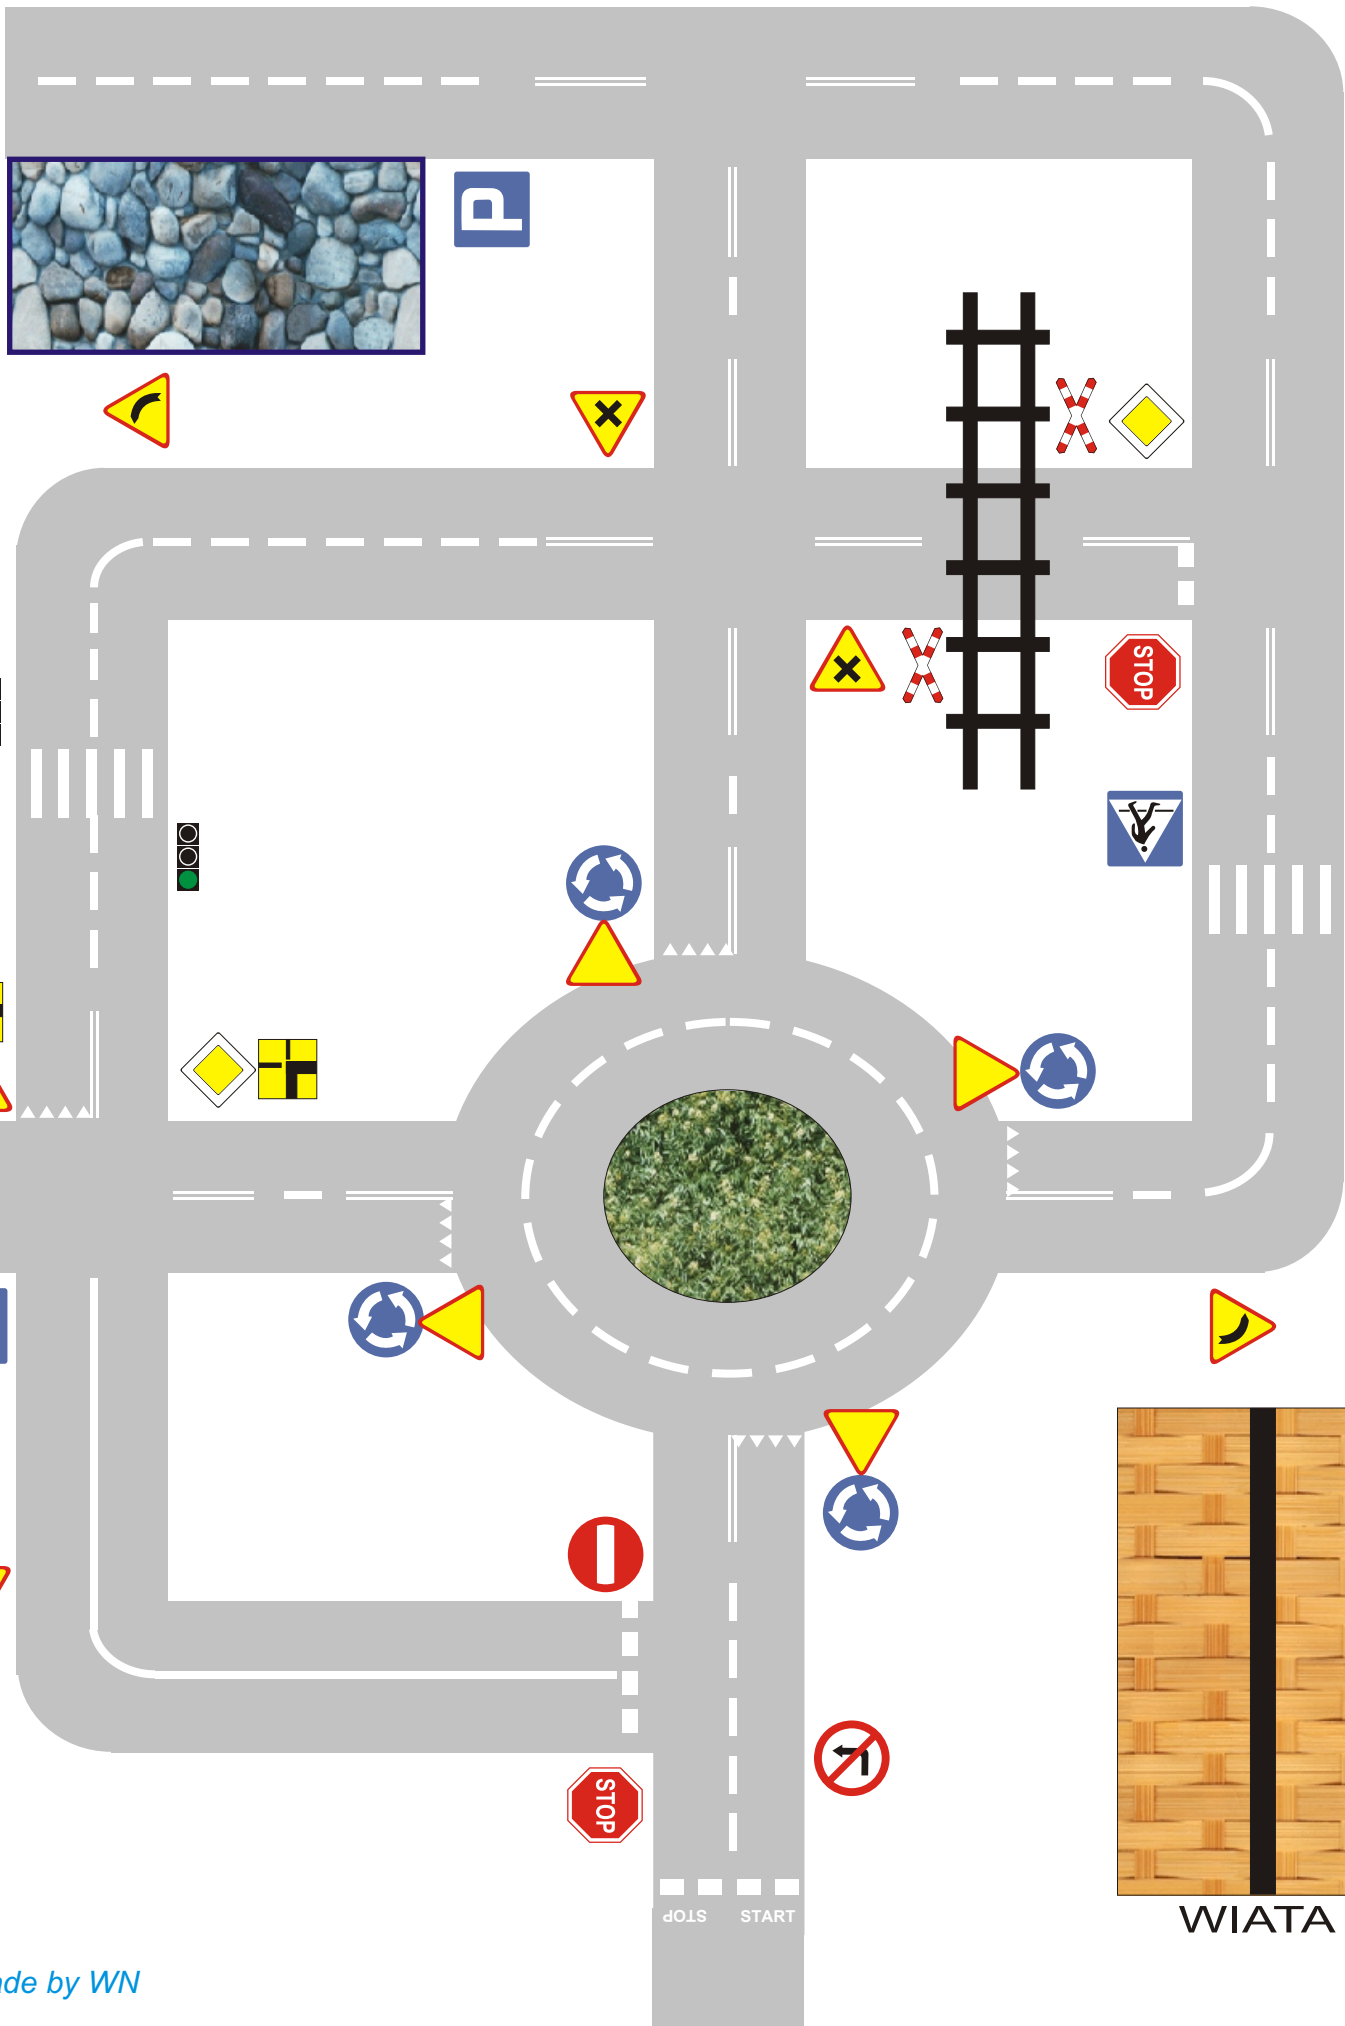

19 m

27 m

WIATA

START